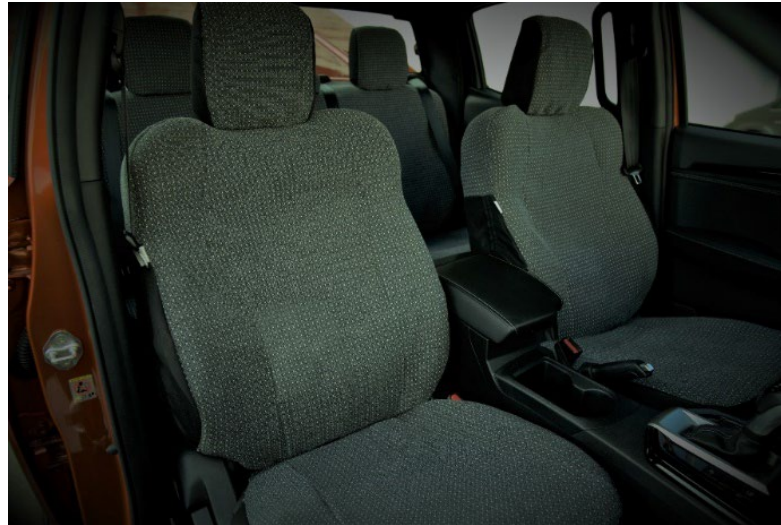

COUVRE-SIÈGES

CODE	DESCRIPTION	PRIX
J533005678	Kit de housses de sièges avant et arrière	180.00 €

Prix HT hors pose et hors frais de port