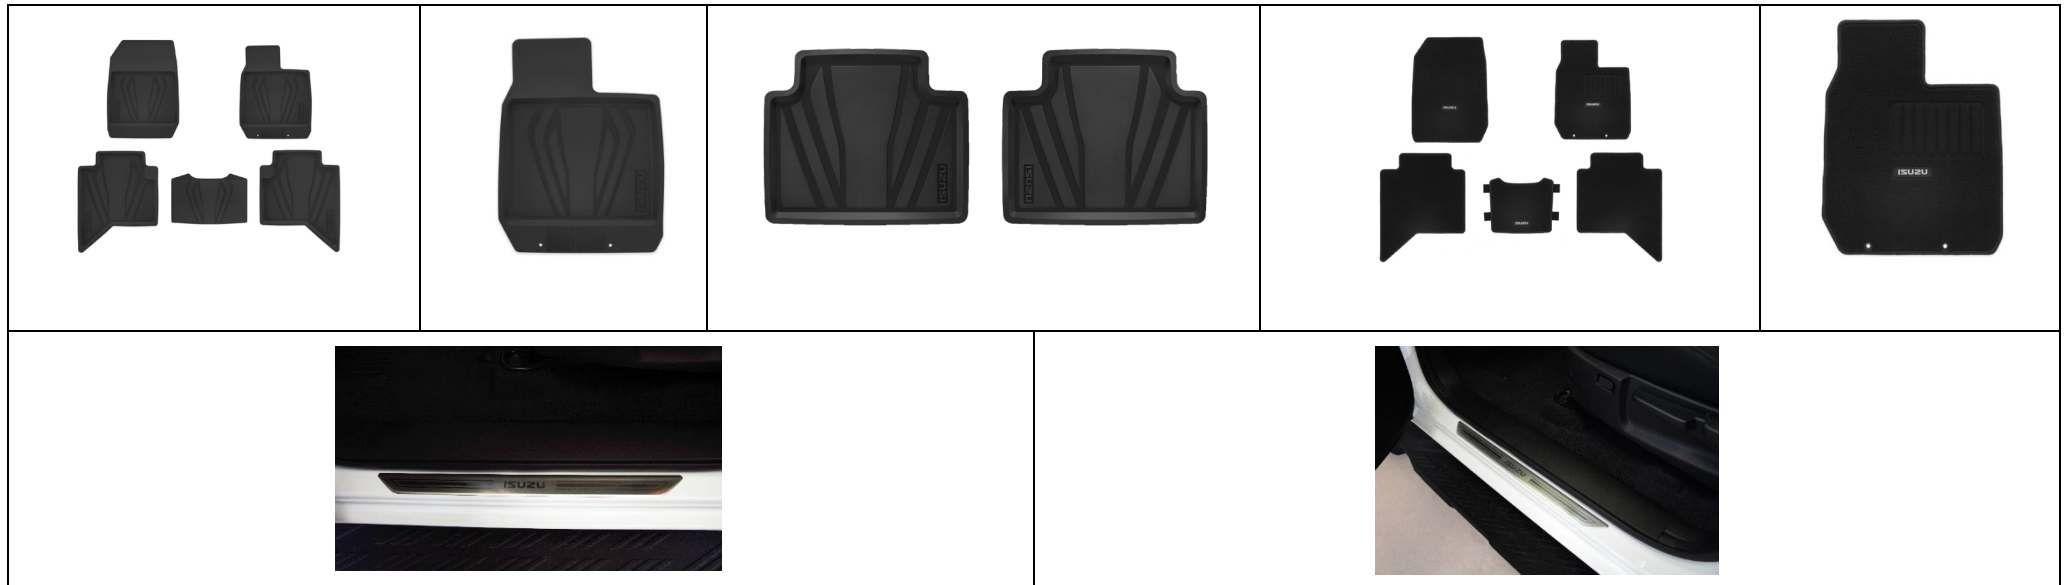

RUP EXTENSION

CODE	DESCRIPTION	PRIX
5867646180	Kit de protection de seuil de porte de marque ISUZU	200,00 €

Prix HT hors pose et hors frais de port

TAPIS

CODE	DESCRIPTION	PRIX
5867634080	Tapis caoutchouc Single /Space	30.00 €
5867634070	Tapis caoutchouc pour Crew	60.00 €
5867634641	Tapis caoutchouc pour Space – arrière uniquement	27.70 €
5867634060	Tapis moquette Single /Space	40.00 €
5867634050	Tapis moquette pour Crew	70.00 €

PROTECTION DE SEUIL DE PORTE

5867630801	Kit De Protection De Seuil De Porte De Marque Isuzu	66,00 €
------------	---	---------

Prix HT hors pose et hors frais de port

COUVRE-SIÈGES		
CODE	DESCRIPTION	PRIX
J533005673	Kit couvre-sièges (avant uniquement) pour modèle Single	125.00 €
J533005675	Kit couvre-sièges (avant + arrière) pour modèle Space B / B-Strong	142.00 €
J533005674	Kit couvre-sièges (avant + arrière) pour modèle Space BB+ / Evolution	140.00 €
J533005676	Kit couvre-sièges (avant + arrière) pour modèle Space F+ / Prestige / Nitro Sport	145.00 €
J533005677	Kit couvre-sièges (avant + arrière) pour modèle Crew B / B-strong	175.00 €
J533005678	Kit couvre-sièges (avant + arrière) pour modèle Crew BB+/Evolution/F+/Prestige/Nitro Sport	180.00 €