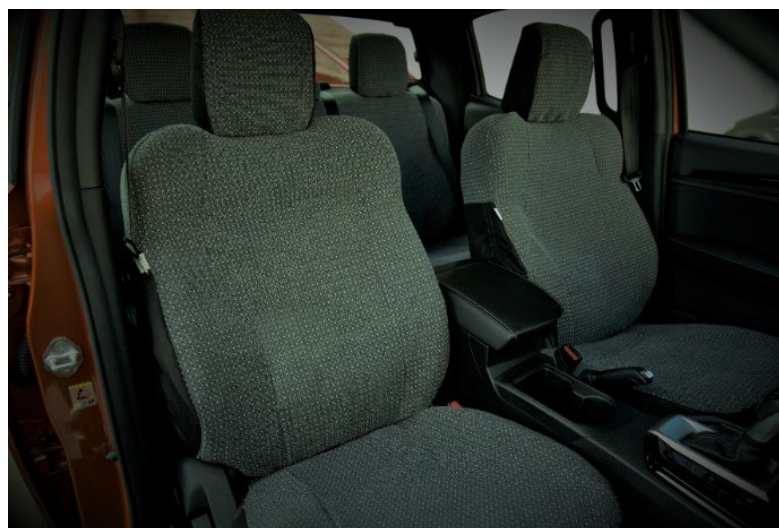

PROTECTION DE SEUIL DE PORTE

5867630801	Kit De Protection De Seuil De Porte De Marque Isuzu	66,00 €
------------	---	---------

Prix HT hors pose et hors frais de port

COUVRE-SIÈGES		
CODE	DESCRIPTION	PRIX
J533005673	Kit couvre-sièges (avant uniquement) pour modèle Single	125.00 €
J533005675	Kit couvre-sièges (avant + arrière) pour modèle Space B / B-Strong	142.00 €
J533005674	Kit couvre-sièges (avant + arrière) pour modèle Space BB+ / Evolution	140.00 €
J533005676	Kit couvre-sièges (avant + arrière) pour modèle Space F+ / Prestige / Nitro Sport	145.00 €
J533005677	Kit couvre-sièges (avant + arrière) pour modèle Crew B / B-strong	175.00 €
J533005678	Kit couvre-sièges (avant + arrière) pour modèle Crew BB+/Evolution/F+/Prestige/Nitro Sport	180.00 €