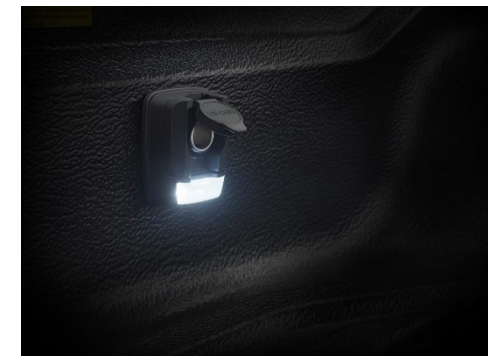

DIVERS

CODE	DESCRIPTION	PRIX
5867636330	Aide à l'ouverture et à la fermeture de la porte arrière	210.00 €
5867631610	Lumières LED pour benne (possible uniquement avec bac de benne)	225.00 €
5867631690	Prise 12V pour benne (possible uniquement avec bac de benne)	185.00 €