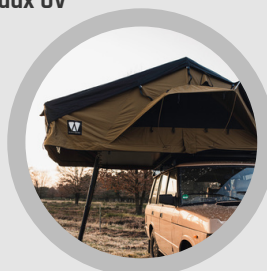

LES TENTES DE TOIT SOUPLES

L'EVASION A PORTEE DE TOUS

LE CONCEPT

La Big Willow et la Small Willow offrent un volume intérieur **spacieux** une fois dépliées, tout en étant **très compactes** lorsqu'elles sont repliées sur le toit du véhicule. Conçues à partir de matériaux **résistants** et **légers**, elles disposent d'un **confort** intérieur optimal et **fonctionnel** grâce à ses 3 ou 4 ouvertures équipées de moustiquaires, ses 2 grandes **fenêtres de toit** et des équipements tels que son **matelas** mémoire de forme, son **éclairage LED** intégré et ses 2 grands **rangements** à chaussures.

Disponibles en **plusieurs dimensions** selon les besoins, elles s'adaptent à la plupart des véhicules équipés de barres de toit ou d'une galerie.

L'EXTERIEUR

- Dimensions fermées : largeur 125 cm x hauteur 29 cm
- Tissu en polyester Oxford 600D, revêtement PU
- Plancher en nid d'abeille extrêmement léger
- Echelle télescopique jusqu'à 2,3 m
- Matériaux résistants et durables
- Imperméable et résistant aux UV
- Fermeture bâche zippée
- Fermeture éclair SBS
- Poids : de 60 à 70 kg

LES PRODUIT

- Accueil de 2 à 3 personnes ou de 3 à 4 personnes
- Spacieuses : 3/4 ouvertures et 2 grandes fenêtres de toit
- Matelas mémoire de forme
- Résistantes et imperméables
- Eclairage LED 12v
- Ouverture et fermeture faciles

LES DECLINAISONS ET AUTRE PRODUIT

Tentes de toit souple Small Willow
2 à 3 personnes / 3 à 4 personnes

(lxLxh) 140 x 240
x 126 cm

Ref : VWSW140C

(lxLxh) 160 x 240
x 126 cm

Ref : VWSW160C

Tentes de toit souple Big Willow
2 à 3 personnes / 3 à 4 personnes